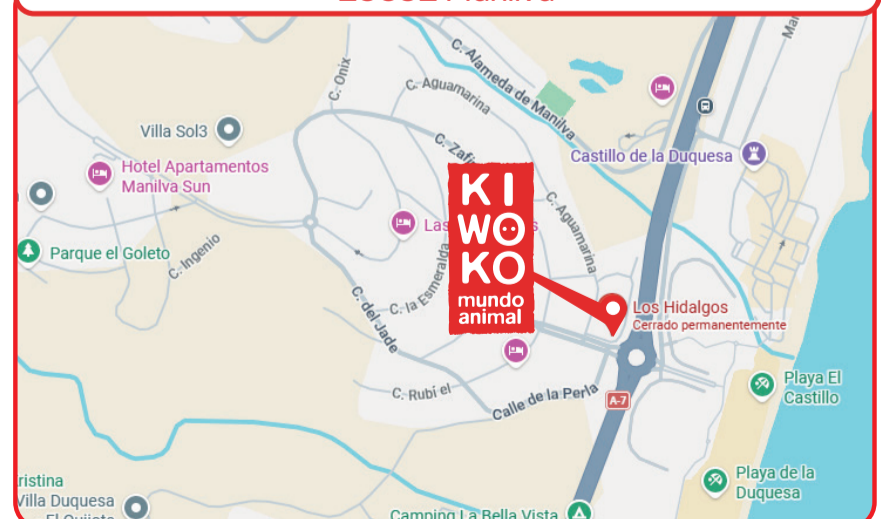

ESTAMOS MUY A TU SERVICIO

KIWOKO (Manilva)

C.C. Los Hidalgos, calle aguamarina, 10
29692 Manilva